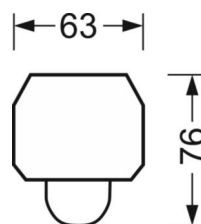

MÉCANIQUE

Couleur du boîtier	blanc signalisation RAL 9016
Cotes (Long.xLarg.xH/DxH)	1531mm x 63mm x 46mm
Poids (net)	1.7kg
Type de montage	Montage sur système de rail support

LIEN PROFOND

<https://www.regiolux.de/fr/article/18314506600>

Référence	LED 8000lm 840
ηLB	100 %
Φ ↓/↑	99 % / 1 %
UGR trans./long.	23.4 / 28.0

Dimensions

L	1531 mm	Longueur
B	63 mm	Largeur
H	46 mm	Hauteur
