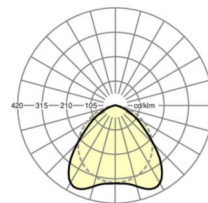

Référence	LED 8000lm 840
ηLB	100 %
Φ ↓/↑	99 % / 1 %
UGR trans./long.	23.4 / 28.0

Dimensions

L	1531 mm	Longueur
B	63 mm	Largeur
H	46 mm	Hauteur
