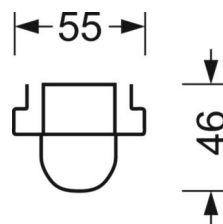

MÉCANIQUE

Couleur du boîtier	blanc signalisation RAL 9016
Cotes (Long.xLarg.xH/DxH)	1531mm x 63mm x 46mm
Poids (net)	1.7kg
Type de montage	Montage sur système de rail support

LIEN PROFOND

<https://www.regiolux.de/fr/article/18314506600>

Référence	LED 8000lm 840
ηLB	100 %
Φ ↓/↑	99 % / 1 %
UGR trans./long.	23.4 / 28.0

Dimensions

L	1531 mm	Longueur
B	63 mm	Largeur
H	46 mm	Hauteur
